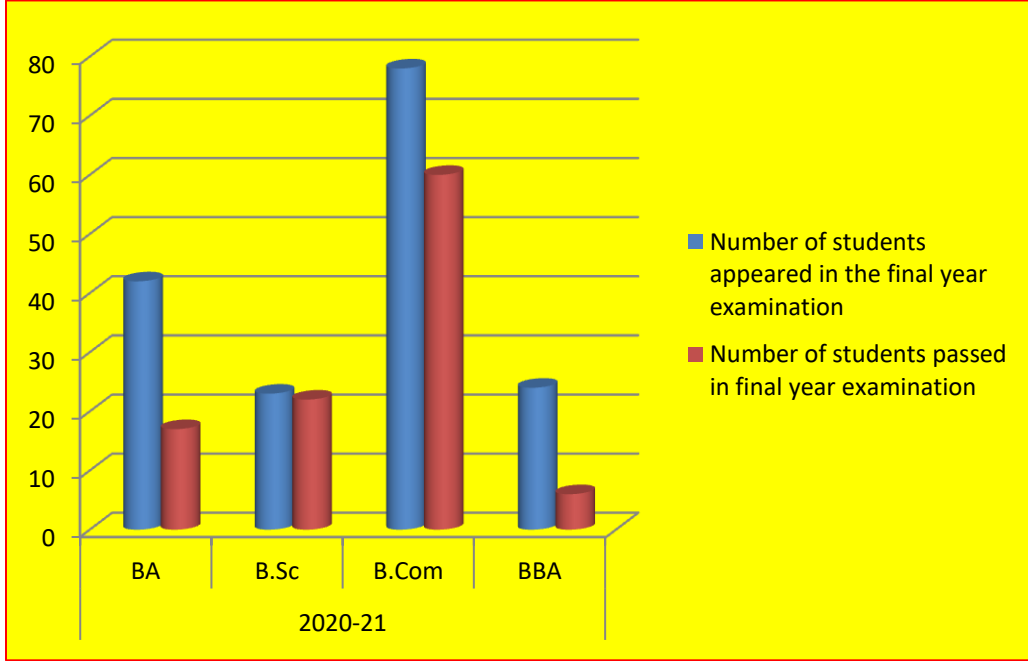

2019-20

Year	Program Name	Number of students appeared in the final year examination	Number of students passed in final year examination
2019-20	BA	35	29
	B.Sc	22	20
	B.Com	66	58
	BBA	21	17

ಫಲಾನುಭವಿಗಳು
ಸರ್ಕಾರಿ ಪ್ರಥಮ ದರ್ಜೆ ಕಾಲೇಜು
ಬನ್ನೂರು-571 101