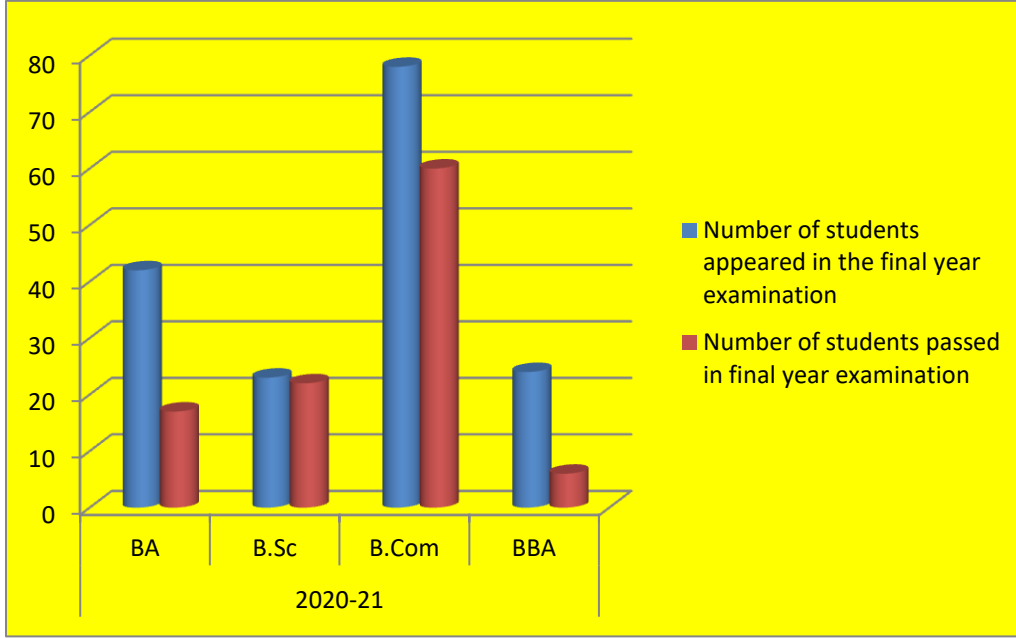

2020-21

Year	Program Name	Number of students appeared in the final year examination	Number of students passed in final year examination
2020-21	BA	42	17
	B.Sc	23	22
	B.Com	78	60
	BBA	24	6

ಪ್ರಾಂಶುಪಾಲರು
ಸರ್ಕಾರಿ ಪ್ರಥಮ ದರ್ಜೆ ಕಾಲೇಜು
ಐಸ್ರೂರು-571 101